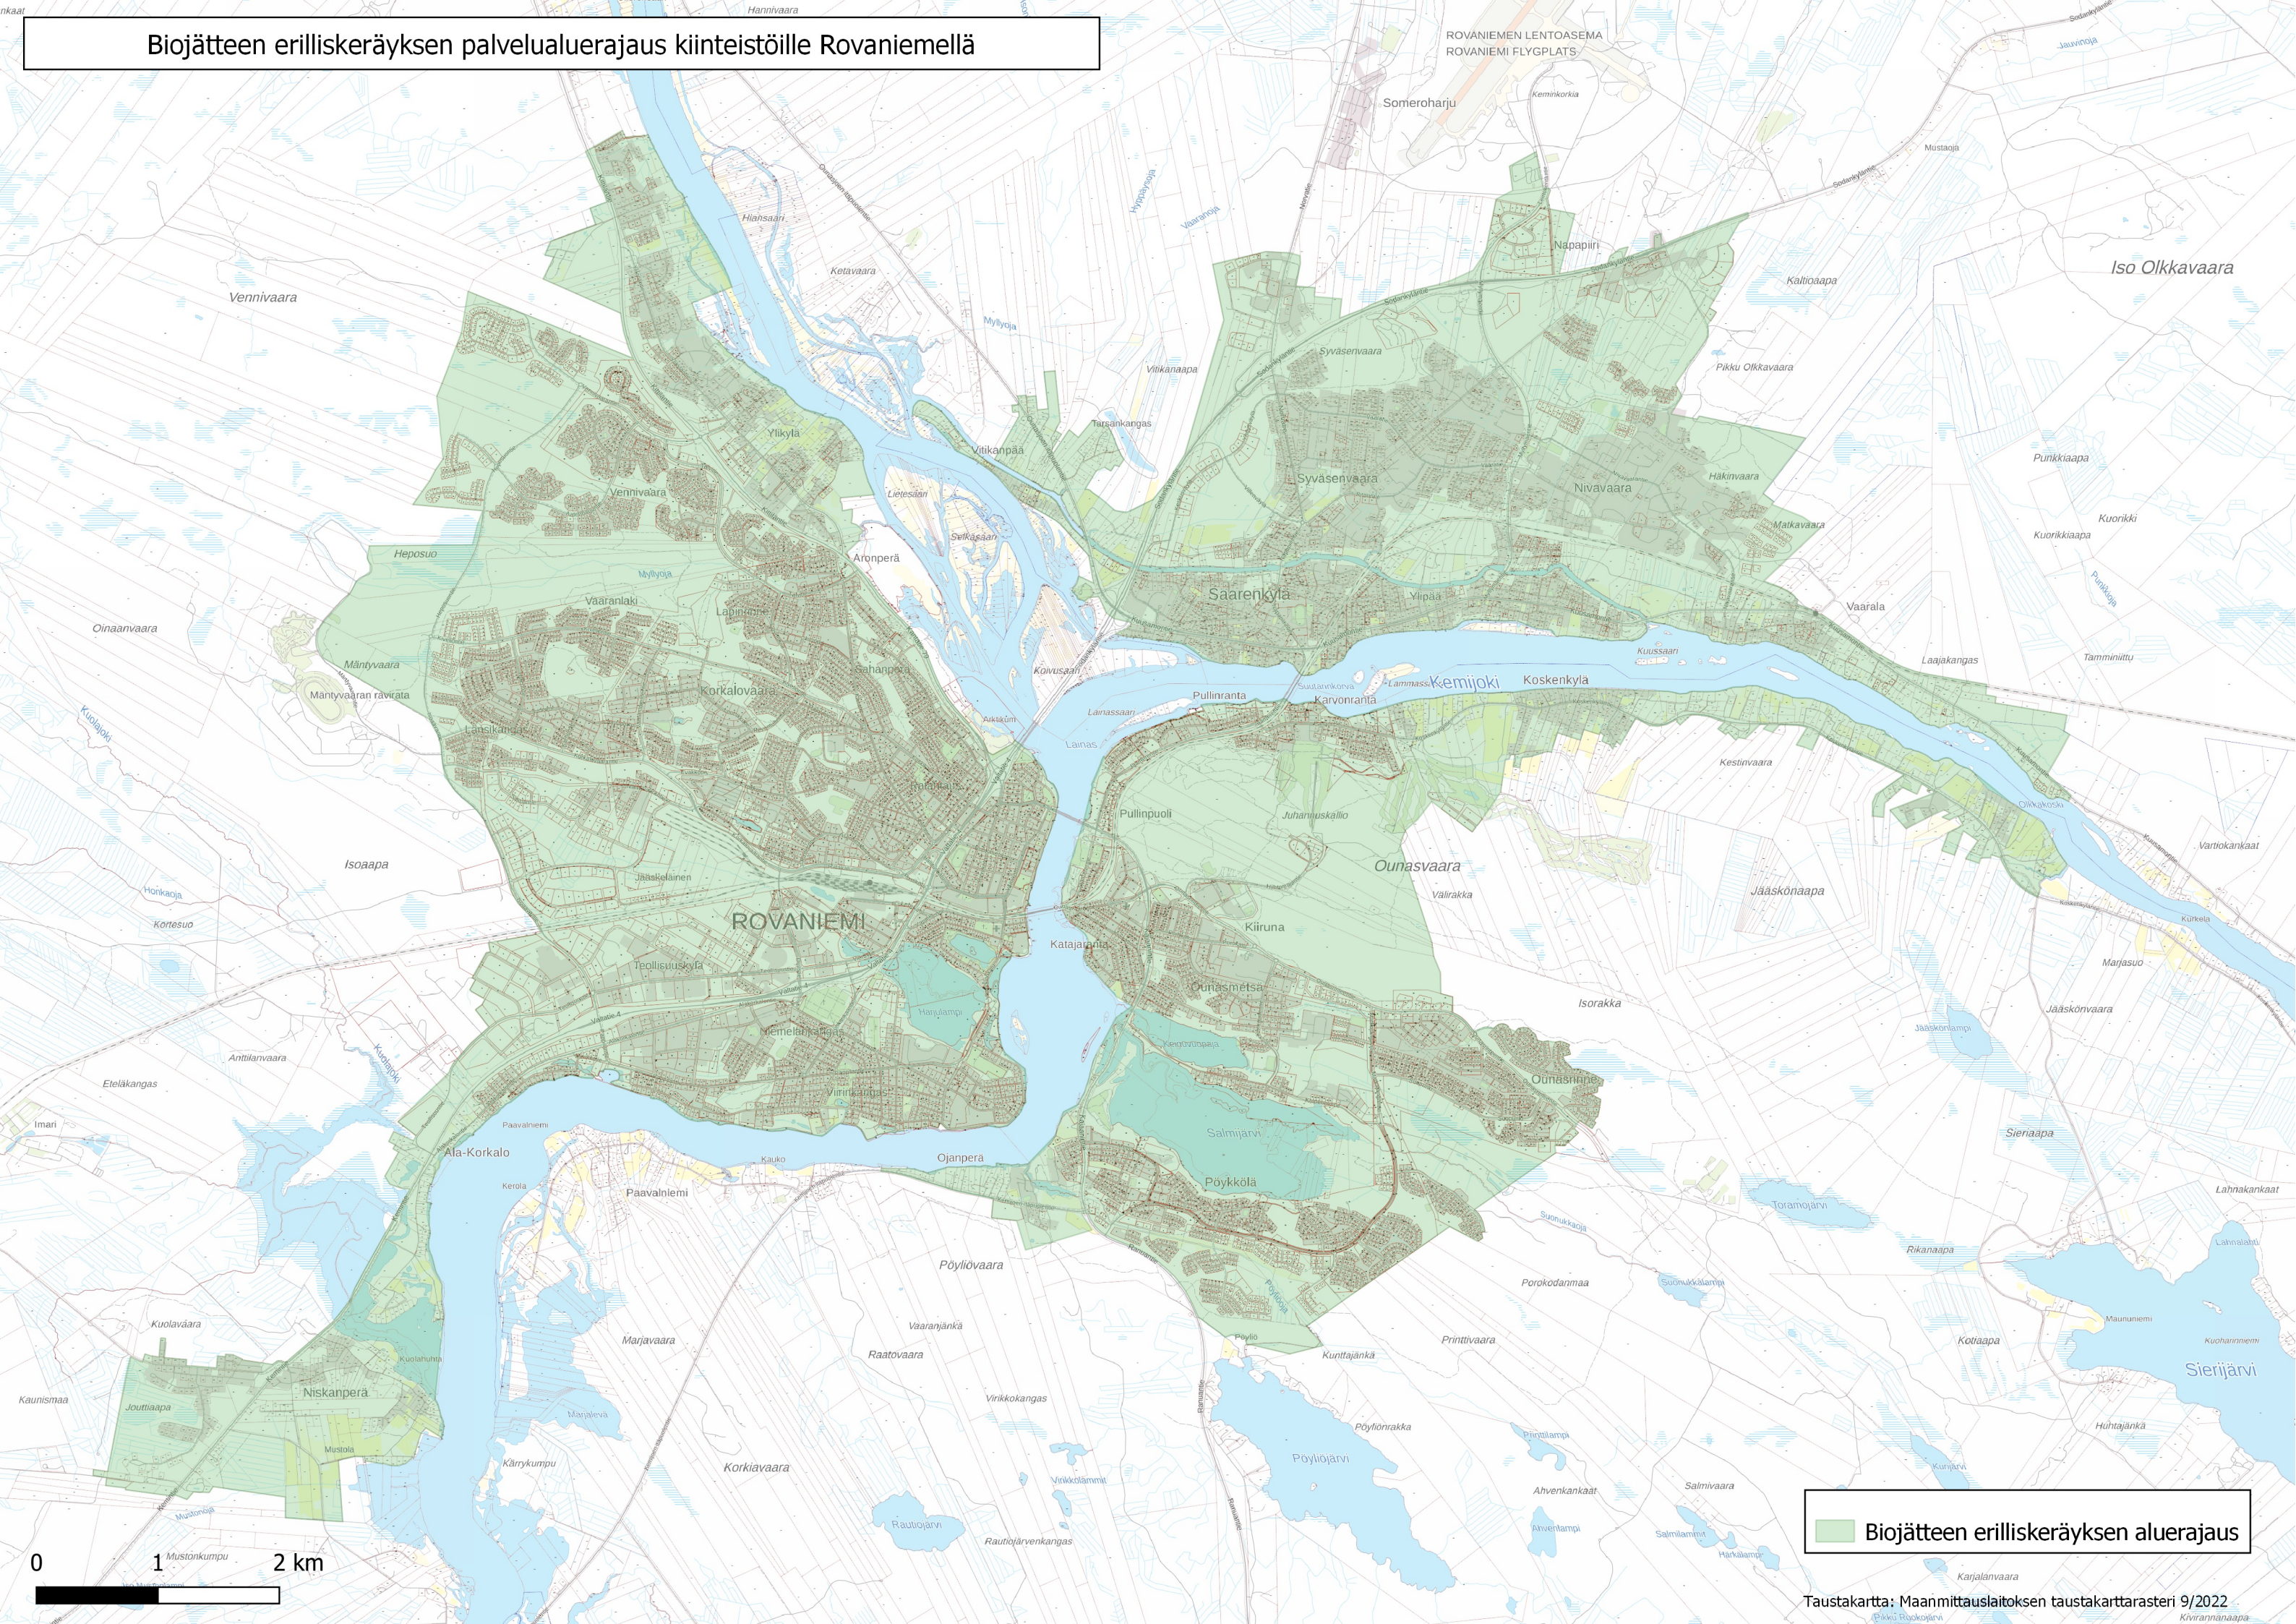

Biojätteen erilliskeräyksen palvelualue rajaus kiinteistöille Rovaniemellä

 Biojätteen erilliskeräyksen aluerajaus

0 1 2 km